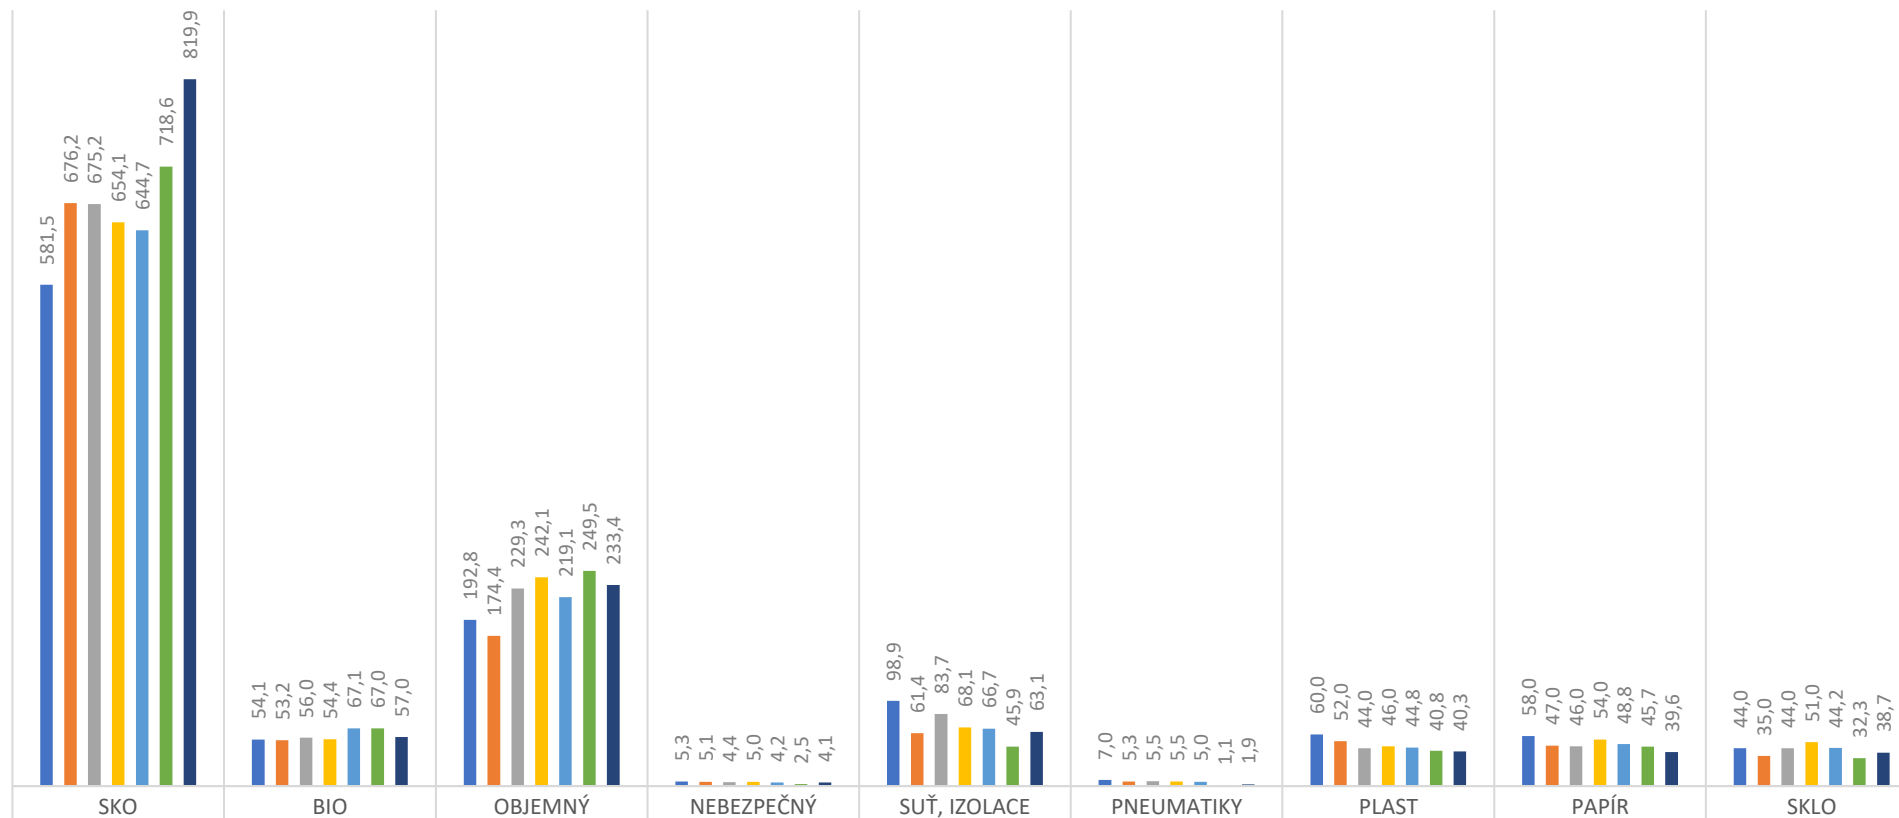

ODPADY 2016 - 2022

MNOŽSTVÍ V TUNÁCH

■ 2016 ■ 2017 ■ 2018 ■ 2019 ■ 2020 ■ 2021 ■ 2022

■ 2016	581,5	54,1	192,8	5,3	98,9	7,0	60,0	58,0	44,0
■ 2017	676,2	53,2	174,4	5,1	61,4	5,3	52,0	47,0	35,0
■ 2018	675,2	56,0	229,3	4,4	83,7	5,5	44,0	46,0	44,0
■ 2019	654,1	54,4	242,1	5,0	68,1	5,5	46,0	54,0	51,0
■ 2020	644,7	67,1	219,1	4,2	66,7	5,0	44,8	48,8	44,2
■ 2021	718,6	67,0	249,5	2,5	45,9	1,1	40,8	45,7	32,3
■ 2022	819,9	57,0	233,4	4,1	63,1	1,9	40,3	39,6	38,7