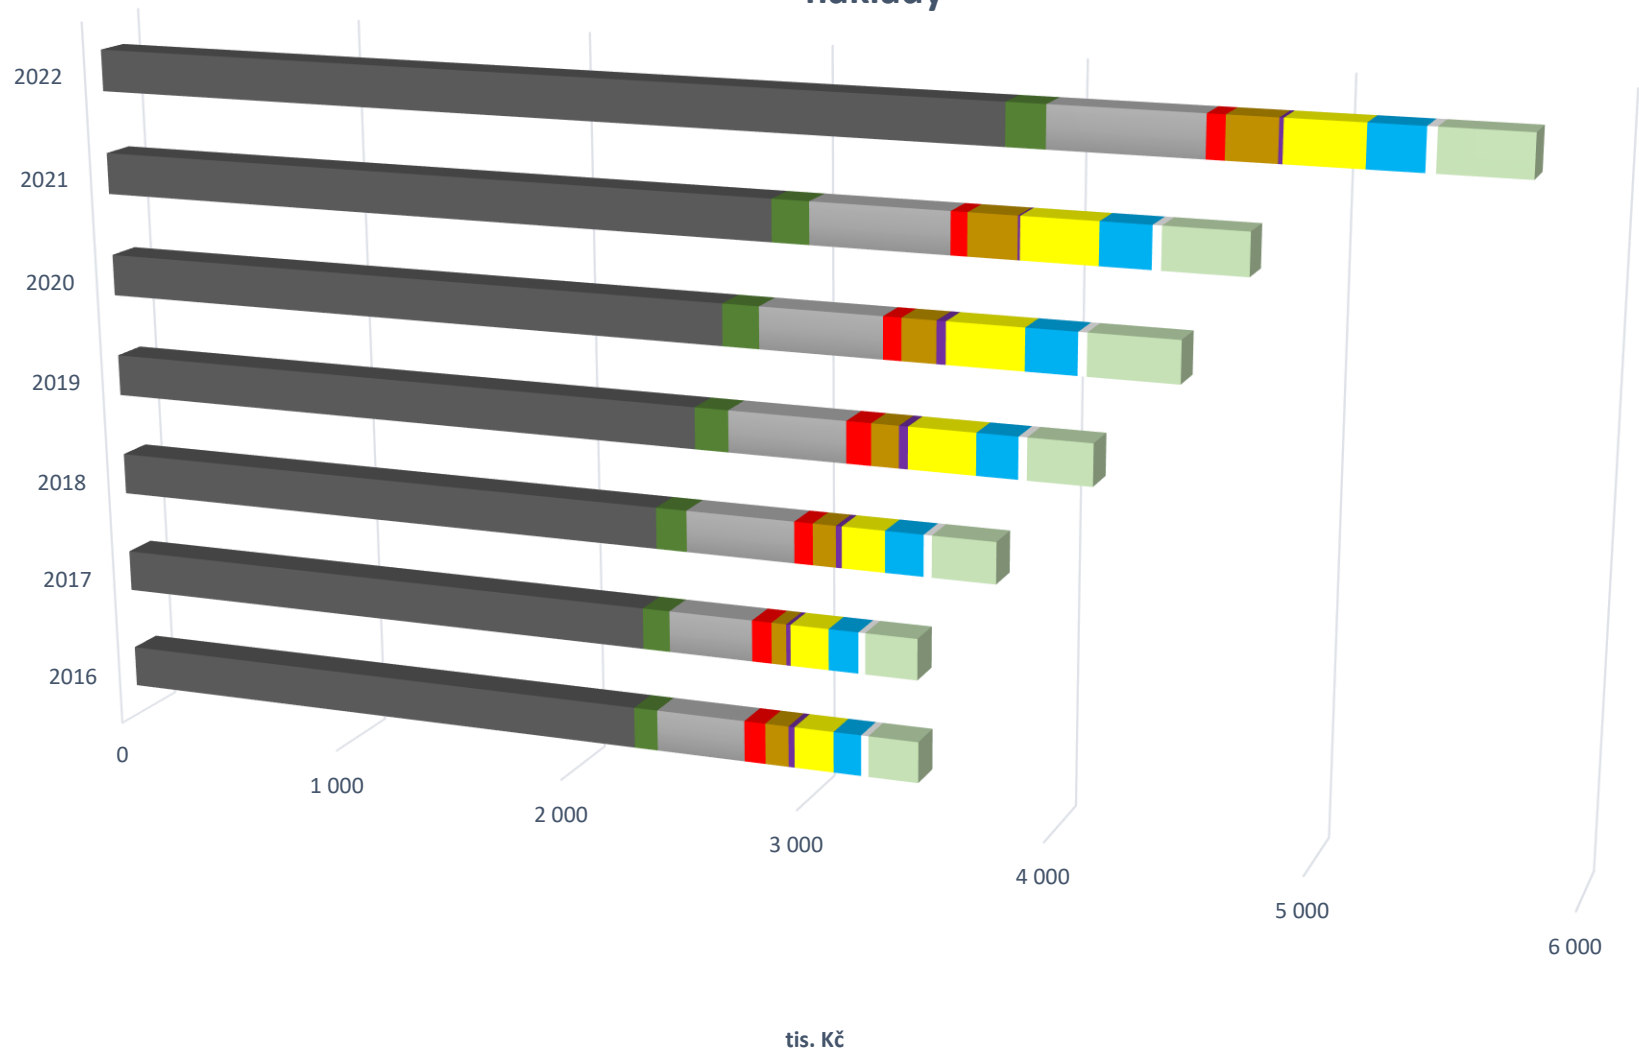

## ODPADY 2016 - 2022 náklady

tis. Kč

SKO
  BIO
  OBJEMNÝ
  NEBEZPEČNÝ
  SUŤ, IZOLACE
  PNEUMATIKY
  PLAST
  PAPÍR
  SKLO
  PYTL.SVOZ,KOMPENZACE